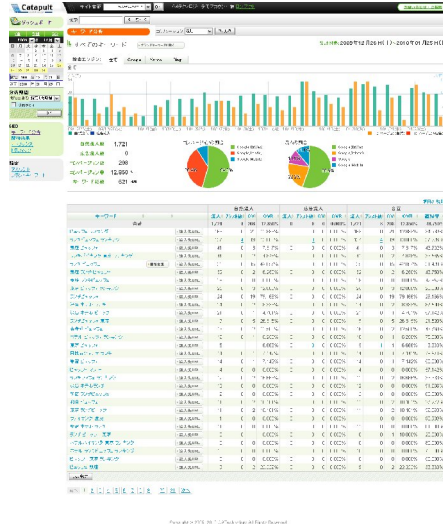

「クイックアナライザーカタパルトモバイル」は、月間 50 万 PV 未満のサイトへは月額 5 万円より提供し(1)、2010 年末までに 100 社への導入を目指してまいります。

(1) サイト規模により料金は異なります。

「クイックアナライザーカタパルトモバイル」の特徴

・モバイル SEO の効果測定に特化した、シンプルかつ簡単明瞭な機能性

直観的に把握できるインターフェイス設計となっており、機能をシンプルにすることで管理者のスキルに依存せずモバイル SEO の効果測定を行うことが可能です。また、必要な計測項目をカスタマイズできるダッシュボード機能を搭載し、管理者の確認したい項目を即時に確認することができます。

・PC の WEB サイトにおける SEO 効果測定も、同時に計測可能

PC 版の「クイックアナライザーカタパルト」を導入いただくと、同アカウント内で、モバイルと PC の SEO を同時に計測することが可能です。PC、モバイルサイトそれぞれにおける、順位推移、流入数や成約数、成約に結び付きやすいキーワードデータなどを取得し、それぞれの傾向を容易に比較することが可能になります。

・1 クリックでモバイル SEO の効果測定レポートを出力、次の打ち手を明確化

モバイルサイトにおける、日別の順位・流入数・成約数の推移を計測し、レポートをエクセルにて出力することが可能です。費用対効果の高い対策キーワードを継続的に確認し、SEO 施策の運用に活かすことができます。

・成約に関与したキーワードを可視化する効果測定が可能

モバイルサイトにおいて、成約に至るまでにどのようなキーワードで検索をしたのか経緯を把握することができます。これより、次に成約の見込めるキーワードを予測し、継続した SEO 戦略を構築するための判断基準にすることができます。検索エンジンの上位表示だけで終わるのではなく、SEO の導入目的に即した施策展開を実現することが容易になります。

「クイックアナライザーカタパルトモバイル」の開発背景

モバイルネット広告市場は、2008 年で 913 億円と予想されており、特にモバイル検索連動広告は検索機能の充実化に伴い、2007 年比 200%の 170 億円と、伸びが特に大きくなっています。(2) 中でも、検索エンジンマーケティングのニーズは高まっており、モバイルサイトへの集客最大化のためモバイル SEO 導入を検討する企業が増えている傾向にあります。しかし、モバイル SEO を導入しているが、効果測定を実施できていない企業は約 8 割を占め(2009 年 11 月、当社調べ)、効果検証に基づく SEO の改善が実施できていない傾向があります。そこで、CAテクノロジーではモバイルサイトの集客向上および売上アップにむけたSEO導入にあたり、モバイルSEO に特化した効果測定ツールを開発しました。